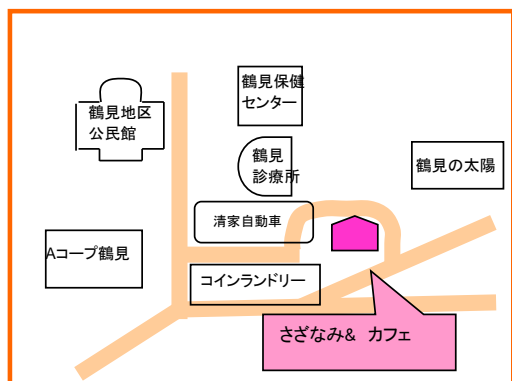

予 定 表

6	木	お正月休み 			
13	木	さざなみ	午前	10:00~12:00	 体操教室 書初め
20	木	さざなみ	午前	10:00~12:00	 体操教室 鏡開き (ぜんざい) 
27	木	さざなみ	午前	10:00~12:00	 体操教室

場 所

- 地域交流拠点「さざなみ」※鶴見診療所医師住宅（診療所裏側）

開 催 日

- 毎週木曜日 10時00分～

☆耳寄り情報☆ 火曜日は、入口に旗が立っていたら、開放日です！
お茶を飲みながら、ゆっくりと過ごしませんか？

利 用 料

- 300円 ※カレーの日は500円です。（現在実施しておりません）

持 ち 物

- 動きやすい服装・タオル・飲み物・マスク（各自でご準備ください）

※ 発熱や咳などの風邪症状や体調不良の場合は、利用をお控えください。

※送迎をご希望の場合は、ご相談下さい。

【お問合せ先】

生活支援ボランティア「鶴鶴クラブ」