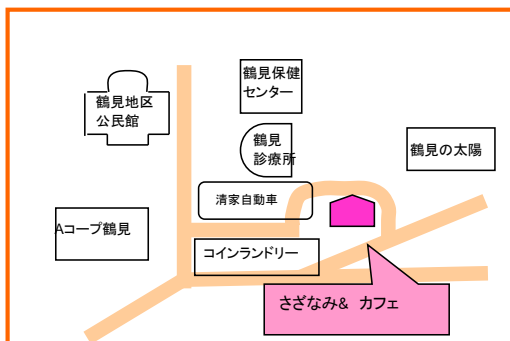

場 所

●地域交流拠点「さざなみ」※鶴見診療所医師住宅（診療所裏側）

開 催 日

●毎週木曜日 10時00分～

☆趣味の集まり☆ 7日（火）14日（火）21日（火）28日（火）

男性の集まりの場として、囲碁会を楽しんでいます。女性の参加も大歓迎です。

その他、お話会 趣味活動の場としてもご利用できます。陽当り抜群です！

※開催日変更する場合があります。のぼり旗や電話で確認してください。

利 用 料

●300円

持 ち 物

●動きやすい服装・タオル・飲み物・マスク（各自でご準備ください）

※ 発熱や咳などの風邪症状や体調不良の場合は、利用をお控えください。

※送迎をご希望の場合は、ご相談下さい。

【お問合せ先】

鶴見地区社会福祉協議会 事務局
 鶴見支部 事務所内