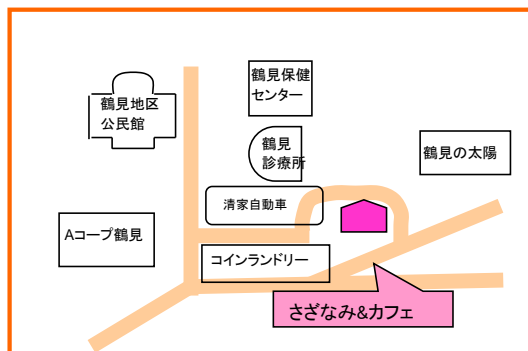

さざなみ 通信

令和6年

11月

肌に触れる風もだんだんと冷たくなり、晩秋の気配が感じられるようになりました。11月は、各地で行事が盛りだくさんですね。今月10日(日)には鶴見地域でも「大漁祭 鶴見豊漁祭」が開催されます。いろんな催事や美味しい食べ物にあふれることでしょうね。さざなみ体操教室では、日頃からの体力づくり 転倒しない予防の為の体づくりを楽しみながら頑張っています。皆さん気軽にお越しください。

予 定 表

7	木	さざなみ	午前	10:00~12:00	花植え作業
14	木	さざなみ	午前	10:00~12:01	お楽しみ食堂 カレーの日
21	木	さざなみ	午前	10:00~12:00	カラオケ
28	木	さざなみ	午前	10:00~12:00	お楽しみ会

場 所

- ●地域交流拠点「さざなみ」※鶴見診療所医師住宅（診療所裏側）

開 催 日

- ●毎週木曜日 10時00分～

☆趣味の集まり☆ 5日(火) 11日(月) 18日(月) 25日(月)

男性の集まりの場として、囲碁会を楽しんでいます。女性の参加も大歓迎です。その他、お話会 趣味活動の場としてもご利用できます。陽当り抜群です！

※開催日が変更する場合があります。のぼり旗や電話で確認してください。

利 用 料

- ●300円（体操教室 お茶菓子）
- ●100円（拠点利用 お一人につき）

持 ち 物

- ●動きやすい服装・タオル・飲み物・マスク（各自でご準備ください）

※ 発熱や咳などの風邪症状や体調不良の場合は、利用をお控えください。

※送迎をご希望の場合は、ご相談下さい。

【お問合せ先】

鶴見地区社会福祉協議会 事務局
鶴見支部 事務所内

☎ 0972-33-7003